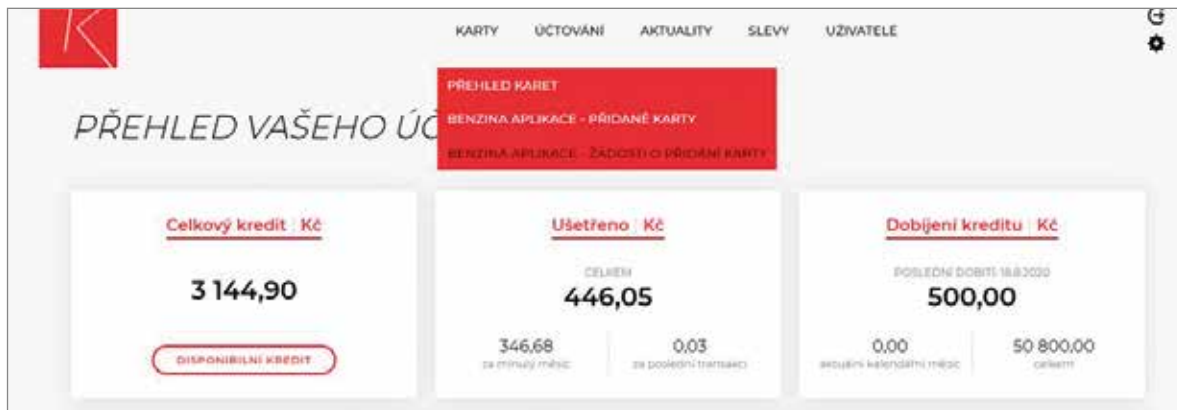

Schválení provedete v pravé části zvolením tří teček a potvrzením možnosti Schválit.