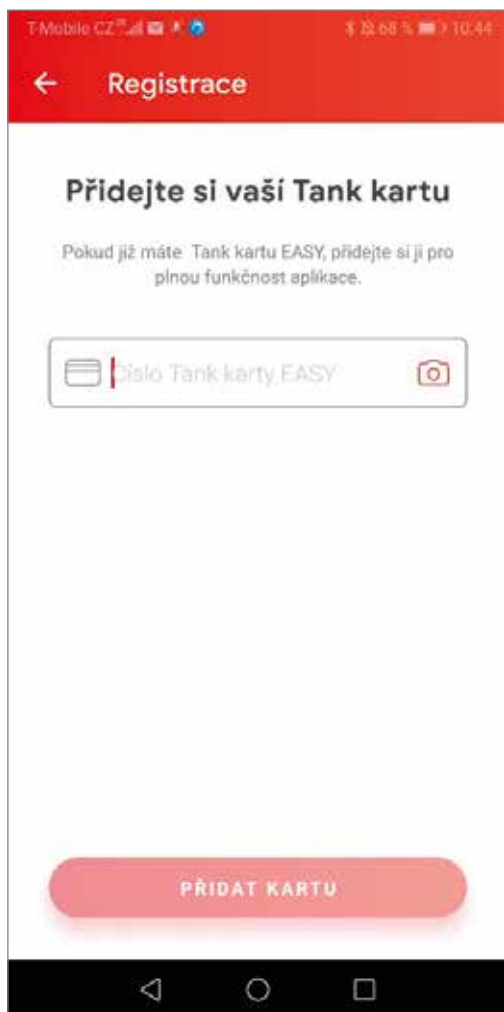

Přidání CIZÍ TANKARTY EASY

Pokud chcete v mobilní aplikaci využívat cizí kartu (např. manžela/manželky), zadejte či naskenujte číslo karty na zadní straně. Vlastník karty musí tuto žádost o přidání karty povolit na portálu tankarta.cz v sekci Karty – Žádosti o přidání karty. Vlastník karty může svoji kartu poskytnout maximálně 3 uživatelům.

V mobilní aplikaci přejděte do nastavení -> horní pravý roh -> Moje karty -> Přidat tank kartu. Opište/naskenujte číslo karty, které najdete na zadní straně, a s vlastníkem karty sdílejte svoje číslo ID.

V tuto chvíli se TANKARTA EASY přidá do seznamu karet. Karta čeká na ověření vlastníkem karty.

Vlastník karty musí požadavek schválit na portálu tankarta.cz v sekci Karty -> BENZINA APLIKACE – žádosti o přidání karty: