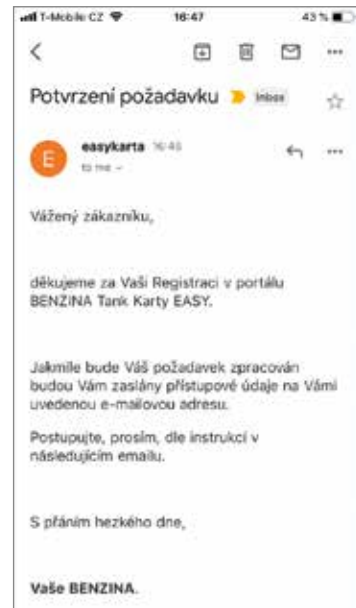

Po vyplnění všech požadovaných údajů ohledně registrace karty a uživatele obdrží uživatel e-mailem potvrzení o zpracování požadavku (zpracování trvá 30 min.).

Následně e-mailem obdržíte instrukce k nastavení hesla pro nový účet:

Vážený zákazníku,

na Vaši žádost Vám byl vygenerován nový ověřovací klíč pro nastavení hesla do Zákaznického portálu BENZINA.

Pro nastavení Vašeho nového hesla klikněte [ZDE](#). Platnost tohoto odkazu je 24 hodin.

Adresa na Zákaznický portál: <https://www.tank-karta.cz/>

Uživatelské jméno: benzina.platby@gmail.com

S přáním hezkého dne,

Vaše BENZINA.

V případě potřeby kontaktujte zákaznický servis BENZINA formou e-mailu na adrese karty@benzina.cz.

Toto je automaticky generovaný e-mail, neodpovídejte na něj.

V mobilní aplikaci se přihlaste přes „Připojit účet“ stejnými přihlašovacími údaji, které používáte k přihlášení na zákaznickém portálu tankarta.cz, všechny údaje včetně karty/karet TANKARTA EASY se zobrazí v aplikaci.