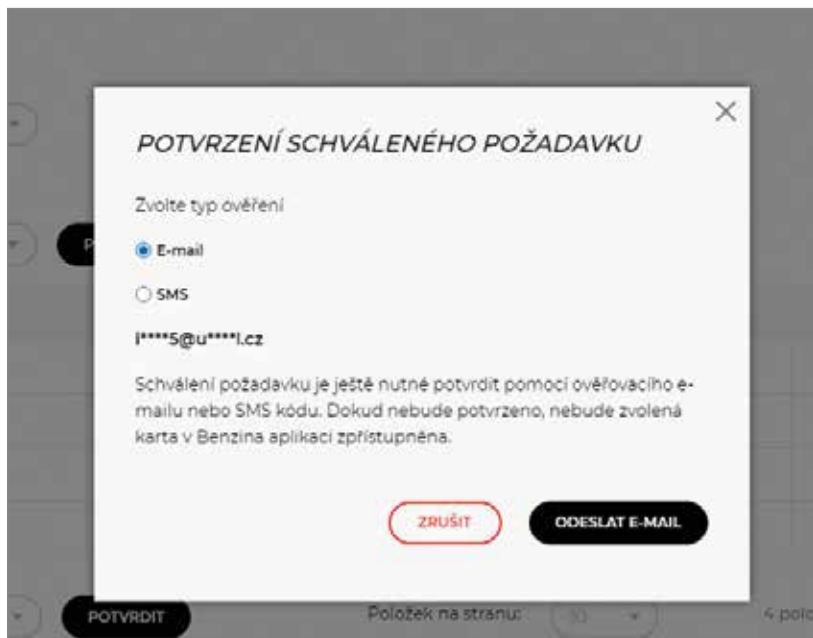

V tuto chvíli se TANKARTA EASY přidá do seznamu karet. Karta čeká na ověření vlastníkem karty.

Vlastník karty musí požadavek schválit na portálu tankarta.cz v sekci Karty -> BENZINA APLIKACE – žádosti o přidání karty:

- Nastavit označení
- Schválit
- Zamítnout

Požadavek je nutné ještě ověřit e-mailem či SMS.

Potvrzením e-mailem se TANKARTA EASY autorizuje v mobilní BENZINA aplikaci.